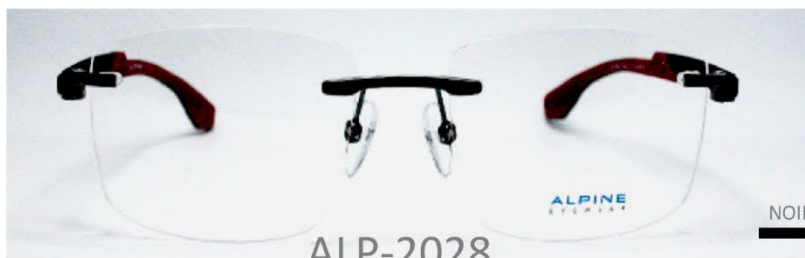

ALP-2028
55 □ 18-145

GUGR

BLNO

NOIR

1 Modèle Solaire
3 Modèles Optique

Face en inox et charnière flex
Branches Bi-injectées inox/gomme colorées
Montures percées
Embouts en caoutchouc bi-injection
Branches en carbone en métal mat